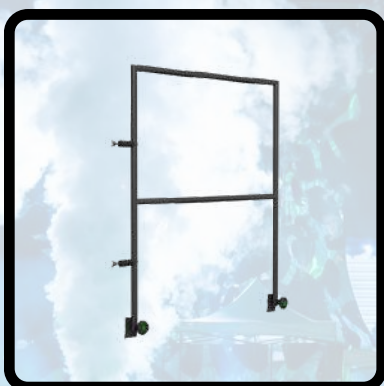

- 750kg/m²
- Finition HEXA
- Plateau de 8Kg

Estrades

Pied 40cm-60cm

- Pied télescopique
- Profile 60x60

Pied 60cm-1M

- Pied télescopique
- Profile 60x60

Barrière de sécurité 1M

- Barrière pour plateau