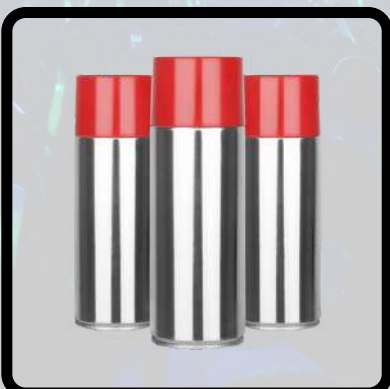

Cartouche de flamme

- Distance de projection : 2-3M
- Utilisé pour les machines à flammes listées ci-dessus

25€