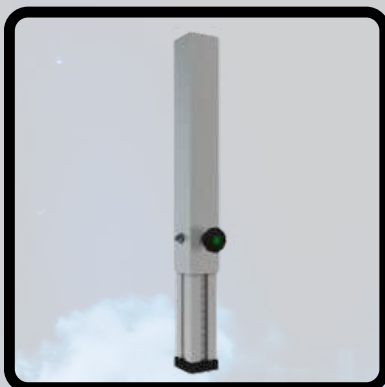

Pied 60cm-1M

- Pied télescopique
- Profile 60x60

1,50€