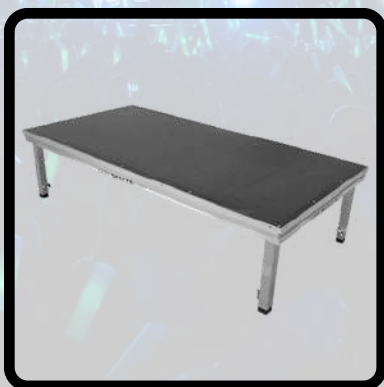

Estrades

Plateau 2Mx1M

- 750kg/m²
- Finition HEXA
- Plateau de 32Kg

Plateau 2Mx0.5M

- 750kg/m²
- Finition HEXA
- Plateau de 16Kg

Plateau 1Mx1M

- 750kg/m²
- Finition HEXA
- Plateau de 16Kg

Plateau 1Mx0.5M