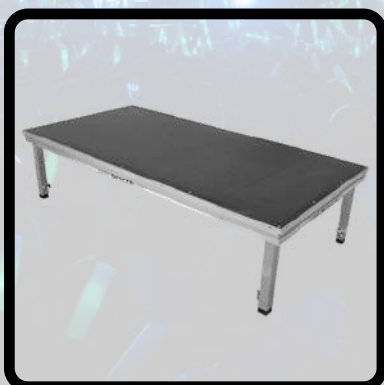

Plateau 1Mx0.5M

- 750kg/m²
- Finition HEXA
- Plateau de 8Kg

20€ TTC