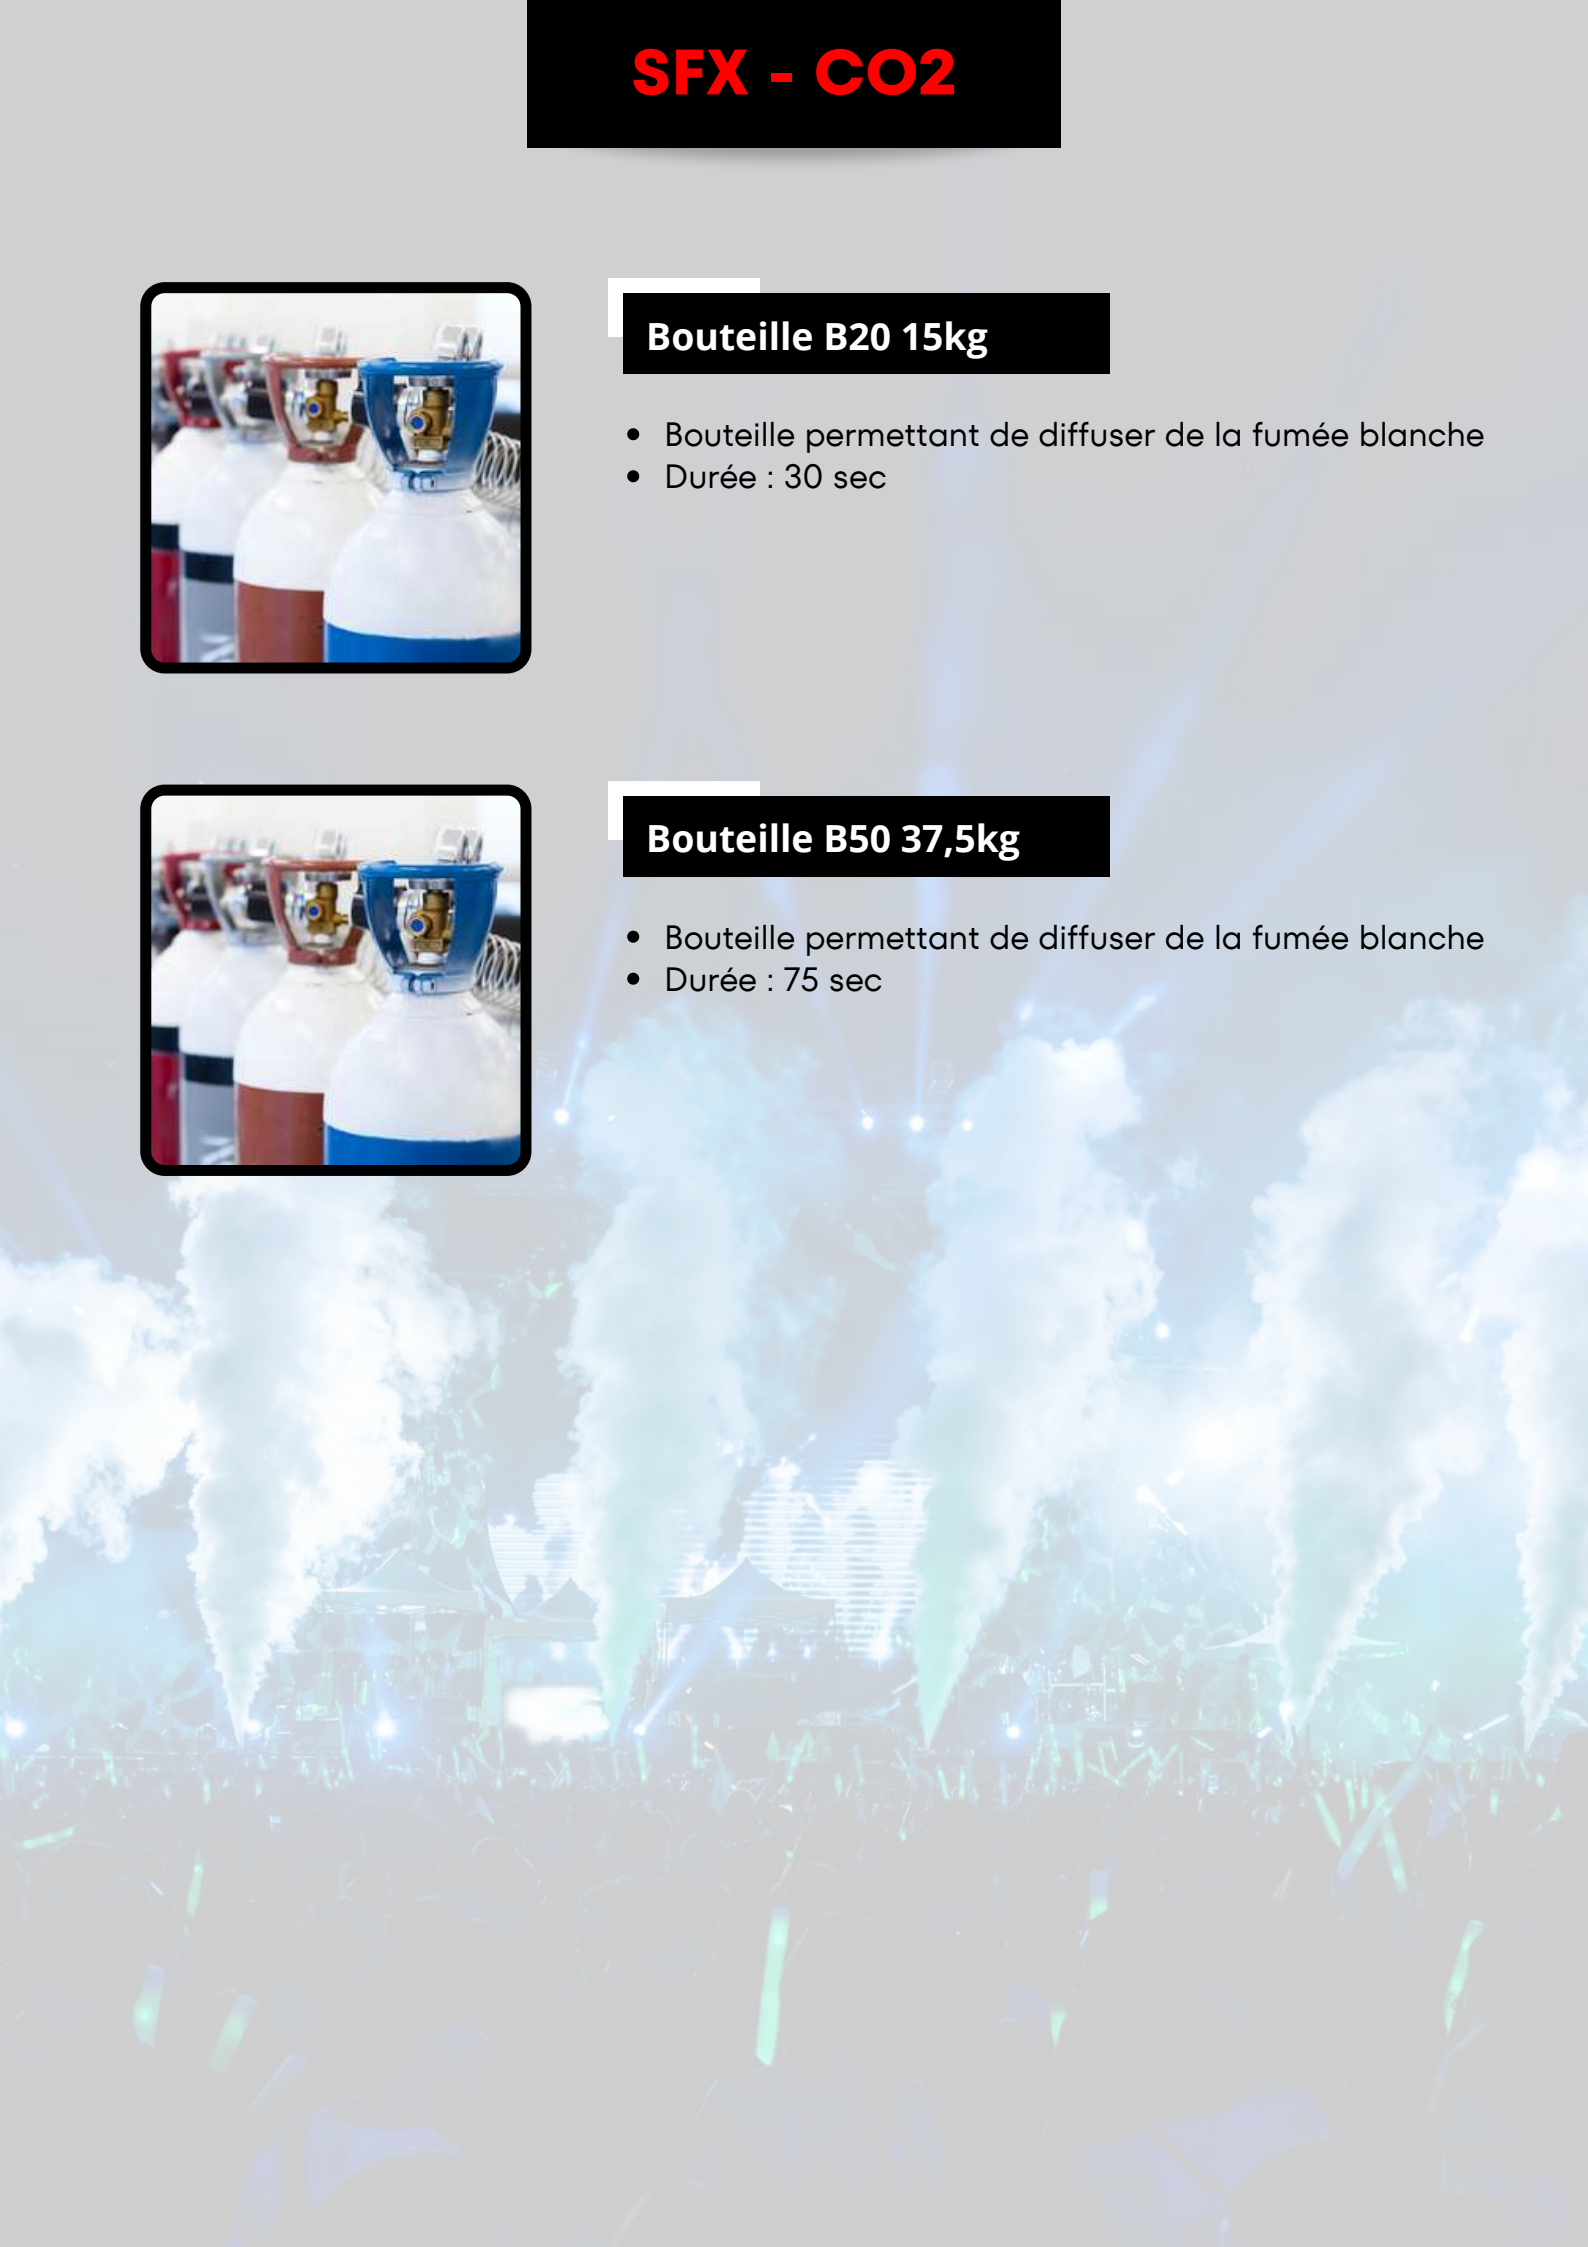

- Bouteille permettant de diffuser de la fumée blanche
- Durée : 75 sec

SFX - Fumée

Fumée Lourde

- Imite l'effet Carboglace
- Temps de chauffe : 4 minutes
- Télécommande ou Dmx
- Liquide inclus

Fumée Lourde Glace