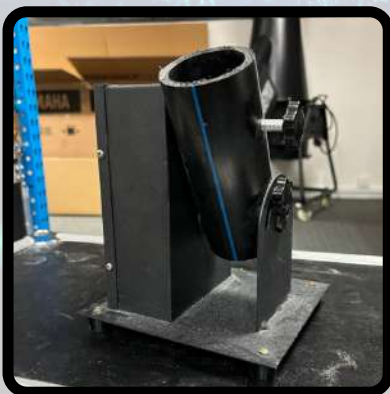

SFX - Confettis

Mini canons à confettis

- Tir de 6-8M
- Déclenchement éclectique
- Peut diffuser des Confettis ou Serpentins

Moyen canons à confettis

- Tir de 8-10M
- DMX ou Déclenchement électrique
- Peut diffuser des Confettis ou Serpentins

Grand canon à Confettis

- Tir de 15-20M
- DMX ou Déclenchement électrique
- Peut diffuser des Confettis ou Serpentins

Décl électrique COURANT

- Déclenchement électrique
- 1 tube de confettis inclus
- Peut accueillir jusqu'à 1 tube de confettis