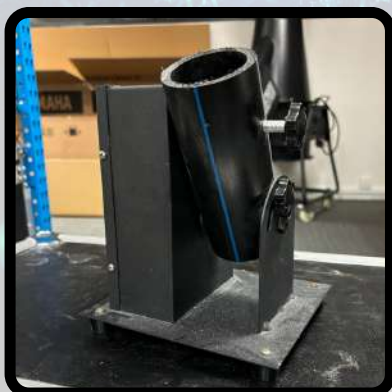

Décl Electrique COURANT

- Déclenchement électrique
- 1 tube de confettis inclus
- Peut accueillir jusqu'à 1 tube de confettis

30€