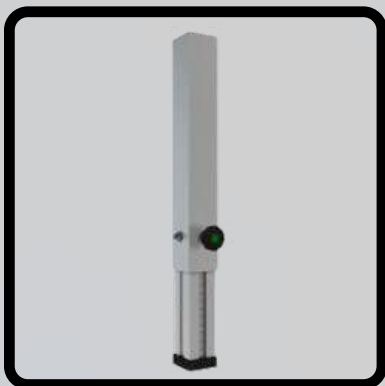

Estrades

Pied 40cm-60cm

- Pied télescopique
- Profile 60x60

1€/u